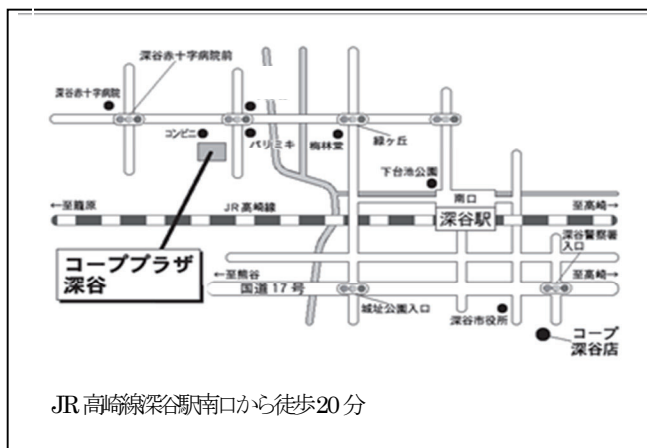

【ルームのご利用について】

(1) ルームのご利用は、10時～16時となります。
なお、日曜・祝日およびお盆・年末年始期間は
休館となります。

(2) ご利用月の1ヵ月前の1日から、受け付けが
できます。

※政治・宗教・営利を目的とする団体は、ご利用できません

※駐車場には限りがあります。乗り合わせ等にご協力ください

※キャンセルの場合はご連絡ください。

当日のキャンセルの場合は全額お支払いいただきます。

【施設使用料金】

会場	定員 (名)	利用時間と使用料金(税込)		
		午前 10時～12時	午後 13時～16時	一日 10時～16時
多目的室	20	2,090円	2,409円	4,400円
1F第1ルーム	20	726円	1,045円	1,672円
2F第2ルーム	15	726円	1,045円	1,672円
2F第3ルーム	20	726円	1,045円	1,672円
2F第4ルーム	30	726円	1,045円	1,672円
2F クッキングルームI	30	2,090円	2,409円	4,400円
クッキングルームII	10	517円	627円	1,045円
2F保育室	15	517円	517円	1,034円

施設利用にあたりご利用される方の故意または不注意による為の建物本体、設備器具、備品等の破損、落書き、その他施設内を汚すような行為、事故等が発生した際は、原状回復に必要な費用の賠償を求める場合があります。
また、盗難や紛失などの責任は負い兼ねます。

【 コープみらいカルチャー 】

語学・幼児・趣味教養・音楽・体操など、多様な
カルチャー講座を開講しています。

【 子育てひろば 】

0歳～入園前のお子さんと保護者が集まって、
おしゃべりや情報交換ができる場です。
毎週水曜日開催(祝日休) 10時～12時30分
※事前申込不要・出入り自由・参加費無料

コーププラザ深谷ご利用案内

コーププラザは、ちょっとした集まりから、講演会
などおこなえる会議室(定員15名～90名規模)、
体操などが行える多目的室、調理実習のできるクッ
キングルーム、保育室などを備えた、コープみらい
の地域の施設です。

地域の皆さまどなたでも
ご利用いただけます。
お気軽にお問い合わせください。

所在地 深谷市上柴町西1-23-4
開館時間 10時～16時(日祝休館)
電話 048-572-8886
FAX 048-573-9344